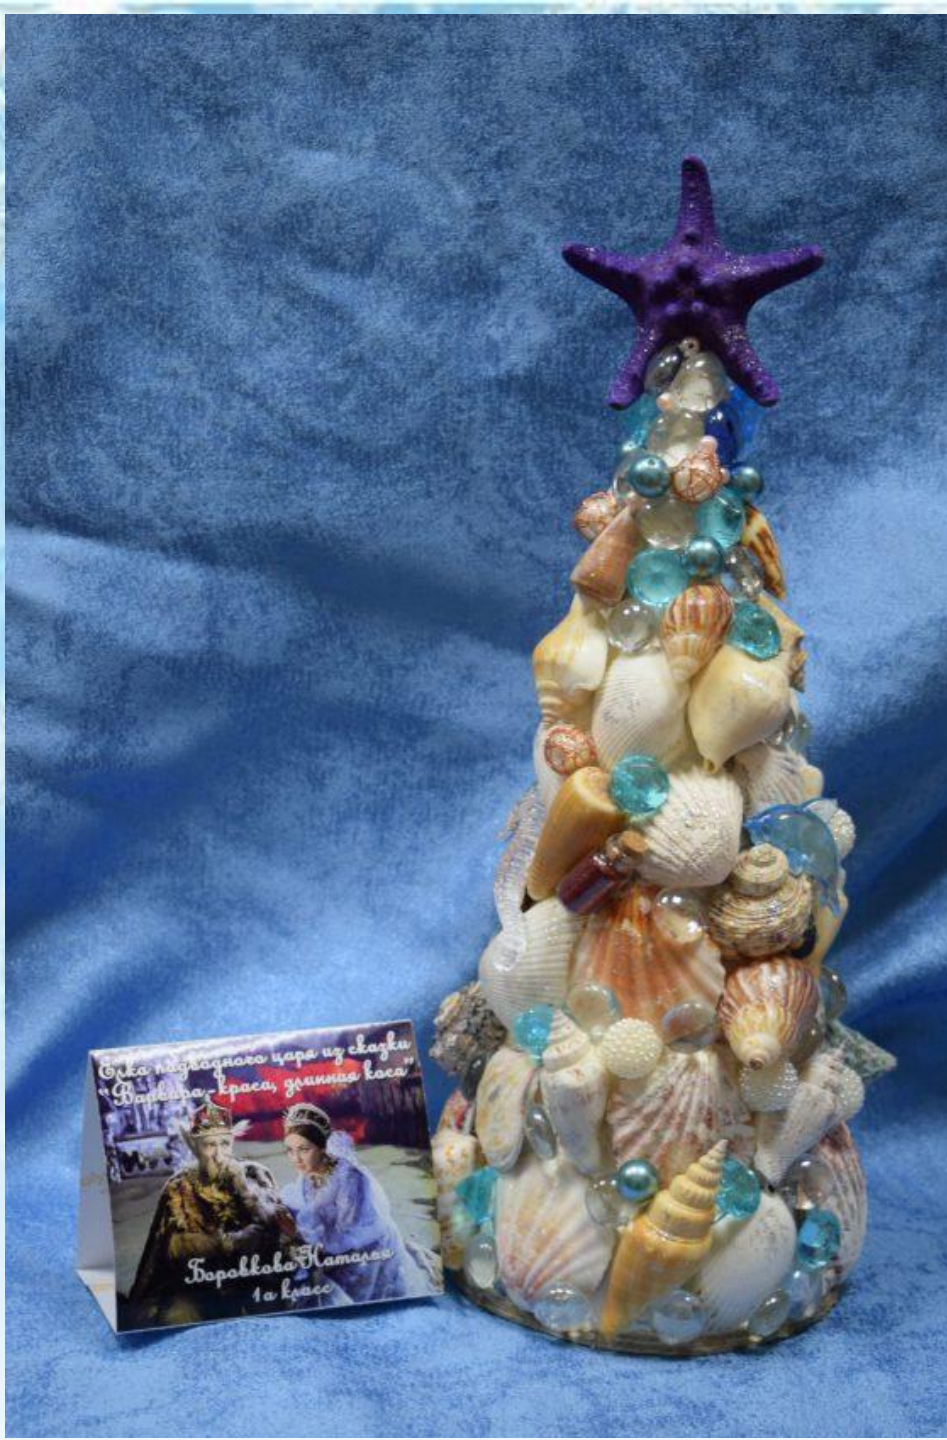

# Номинация «Креативная ёлка»

участник финала

*Ёлочка*

**Физиков Марк**

руководитель – Медведева А.М.

МБУ ДО "Станция юных техников"

Советский район

Номинация  
«Креативная ёлка»